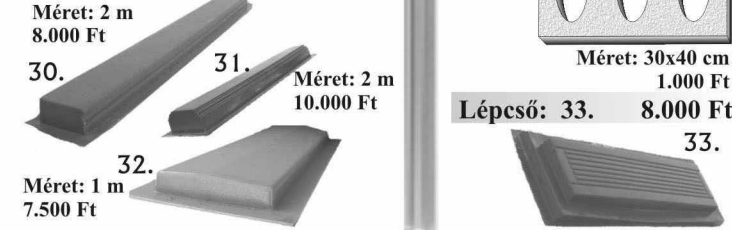

14/3

14/4

14/5

14/6

KREATÍV GIPSZÖNTŐ SABLONOK:

Kreatív gipszöntő sablonok: 1-22. 1.000,- Ft/tábla

KERÍTÉS PANELOK Kerítés panelek: 24-25. 15.000 Ft
26-28. 18.000 Ft

FEDIAPOK Fedlapok: 30-32.