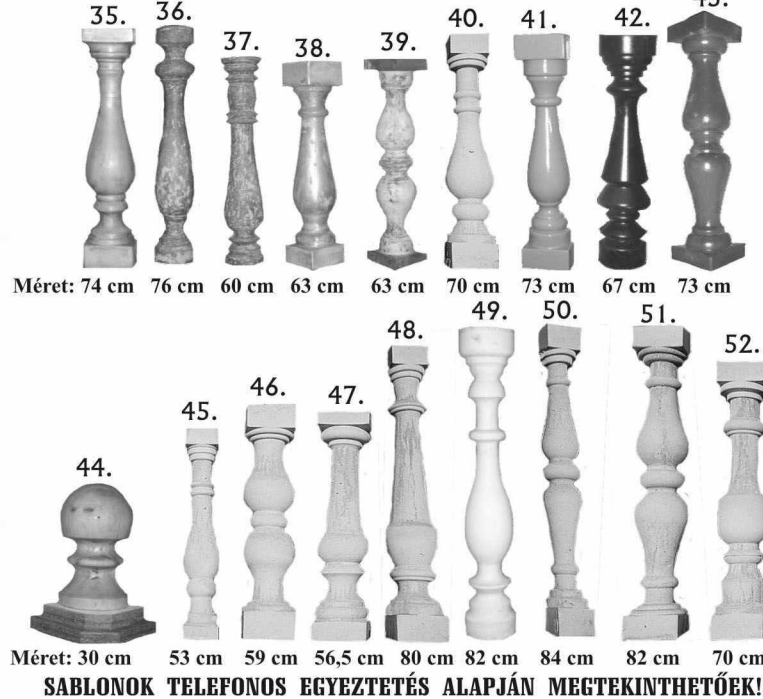

BAJUSZTER: Balluszter: 35-52. 5.000,- Ft/pár

SABLONOK TELEFONOS EGYEZTETÉS ALAPJÁN MEGTEKINTHETŐEK!

Szabó István 2481 Velence, Halász u.1
e-mail: szabosablon@citrofmil.hu
Tel.: 06-20-9-407-607   06-20-3-992-407