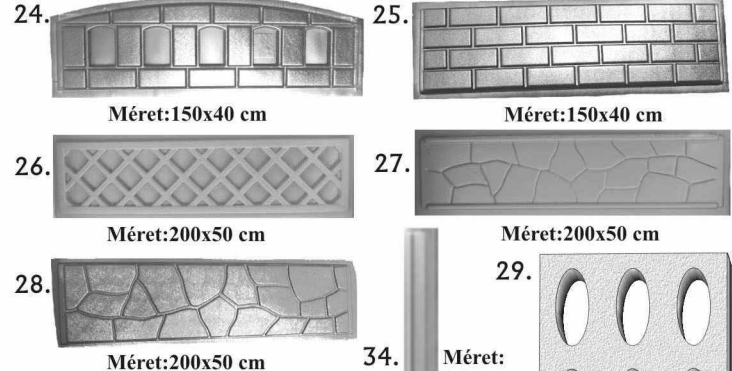

14/3

14/4

14/5

14/6

KREATÍV GIPSZÖNTŐ SABLONOK:

Kreatív gipszöntő sablonok: 1-22. 1.000,- Ft/tábla

KERÍTÉS PANELOK Kerítés panelek: 24-25. 15.000 Ft
26-28. 18.000 Ft

FEDIAPOK Fedlapok: 30-32.

1. tábla

1/1 Méret: 11,5x11,5 cm

1/2 Méret: 20x14,5 cm

1/3 Méret: 9,5 cm Ø

1/4 Méret: a: 9x7 cm b: 7x7 cm c: 11x9 cm

1/5 Méret: a: 9,5 Ø b: 11,5 Ø c: 16 Ø

1/6

8. tábla